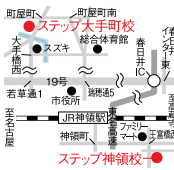

CHECK! 「ポトス見た」でご入塾の方
入学金 通常22,000円
0円!
*他特典との併用不可・R5.1月末迄

【大手町校】春日井市大手町105 岐阜信用金庫ビル3F【神領校】春日井市大塚町1-23-2
(電話受付)14:00~20:00(土曜13:30~17:00) / 日・月・祝休校
https://www.step-edu.net