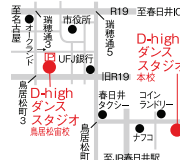

CHECK!
「ボトス見た」で
入会金無料!!
・他の特典との併用不可
・1人1回限り・R5.2月末迄