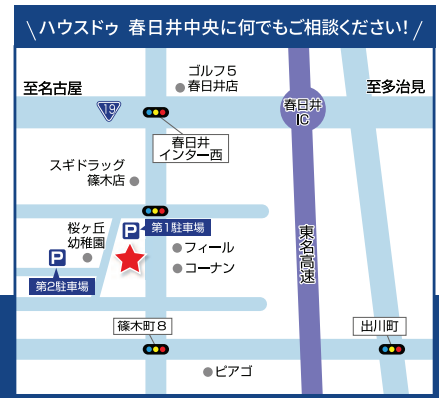

HOUSEDO 全国ネットワーク683店舗 (オープン準備中含む) 2022年6月末現在

ハウズドゥ 春日井中央 株式会社ファルコン
〒486-0851 愛知県春日井市篠木町7丁目34番地7
TEL: 0568-29-5515 FAX: 0568-29-5525
愛知県知事(4)第20827号 (公社)愛知県宅地建物取引業協会会員
(公社)全国宅地建物取引業保証協会会員 東海不動産公正取引協議会加盟

仲介 売買

まずはお電話を！ ハウズドゥ 春日井中央 売りたい

無料 0120-686-232
【営業時間】9:00~19:00 【休日】火曜日/水曜日