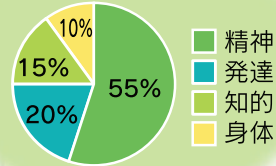

☎052-414-7160 名古屋市中区栄生3-15-8 ラフィネ東枇杷島F 13:00~19:00/年中無休(完全予約制)

うつ・発達・精神・知的障がい に特化した

就職支援／定着支援!

施設利用者様の障がい種別

就職者: **64名**
(R5.1月現在)

障がい者就労移行支援事業所・就労定着支援事業所

未来フィールド

就職先企業