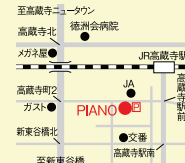

予約優先
HPは「ペットのお葬式 玉雲寺」検索

CHECK!

春日井市内、近隣市まで
お迎え及び移動火葬も
対応させていただきます。
まずは、お気軽にご相談ください。

プライベートエステサロン

PIANO(ピアノ)

高蔵寺駅徒歩3分に11/24OPEN
ハーブピーリングで素肌美人へ
都度払いなので気軽に通えるエステ

人気の「エルモサハーブ」は翌日からメイクOK！剥離なし、ダウンタイムなしの、肌を守りながらトラブルを攻めるトリートメントです。メニューは、直近の肌荒れやニキビなどの改善に効果的な『ホワイトハーブ』と、シミや凹凸肌など以前からの肌トラブルにアプローチしアンチエイジングを目指す『ブラックハーブ』があります。肌質に合わせてオーダーメイドできる高濃度生炭酸フェイシャルエステも付いているので、アフターケアもばっちり♪好きな部位から選べる美肌脱毛や、オイルマッサージもおススメ◎

Information

- 《エルモサハーブトリートメント》
☆肌質改善に(ホワイトハーブ)
…2g(顔) **22,000円**～
 - ★アンチエイジングに
(ブラックハーブ)
…2g(顔) **24,200円**～
 - 部分脱毛(1回)…1,100円～
 - オイルマッサージ(75分) **8,800円**
- ※詳しくはQRから

☎0568-93-6305

春日井市高蔵寺町3-3-4
ドエルM1st 2F
9:30~16:30
日・祝休、不定休/回

完全予約制

CHECK!

- 「ボトス見た」で新規ご予約の方

【OPEN記念】
施術メニュー **30%OFF!**

・他の特典との併用不可・R5.2月末迄

パティスリー

フランケンシュタイン

ホラーをテーマにした館
ちょっぴり奇妙でホラーなお菓子
13日の金曜日は特別なイベント