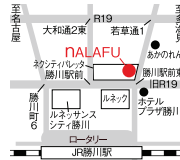

スポーツ&カルチャースクール
NALAFU KACHIGAWA

☎0568-41-8833

春日井市勝川町7-37
ネクシティバレッタ1階COMEEET内
HPは「ナラフ勝川」検索

CHECK!
・「ボトス見た」でR5.3月末迄体験レッスン1ヶ月何回体験しても通常1回1,100円→0円!!
・新規体験者限定特典!!先着20名様!!
入会金5,500円!年会費5,500円!(2022年度分)→0円!!

《武道》テコンドー・空手・日本拳法
《健康》バランスボール
《教養》子どもマナー教室《体操》アクロバット・マット運動
《伝統文化》日本舞踊
《ダンス》バレエ・K-POP・リズムダンス・HIPHOP
◆勝川駅徒歩2分◆HP(QR)からは各講座の開講時間や月謝など詳細あり。電話が不在の場合ショートメールで連絡がくることがあります。