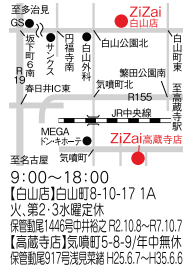

CHECK!
本誌特多で
新規の方
半年以上ご来店されていない方
お会計30%OFF!
・他の特典との併用不可
・1冊1名限り・R5.2月末迄